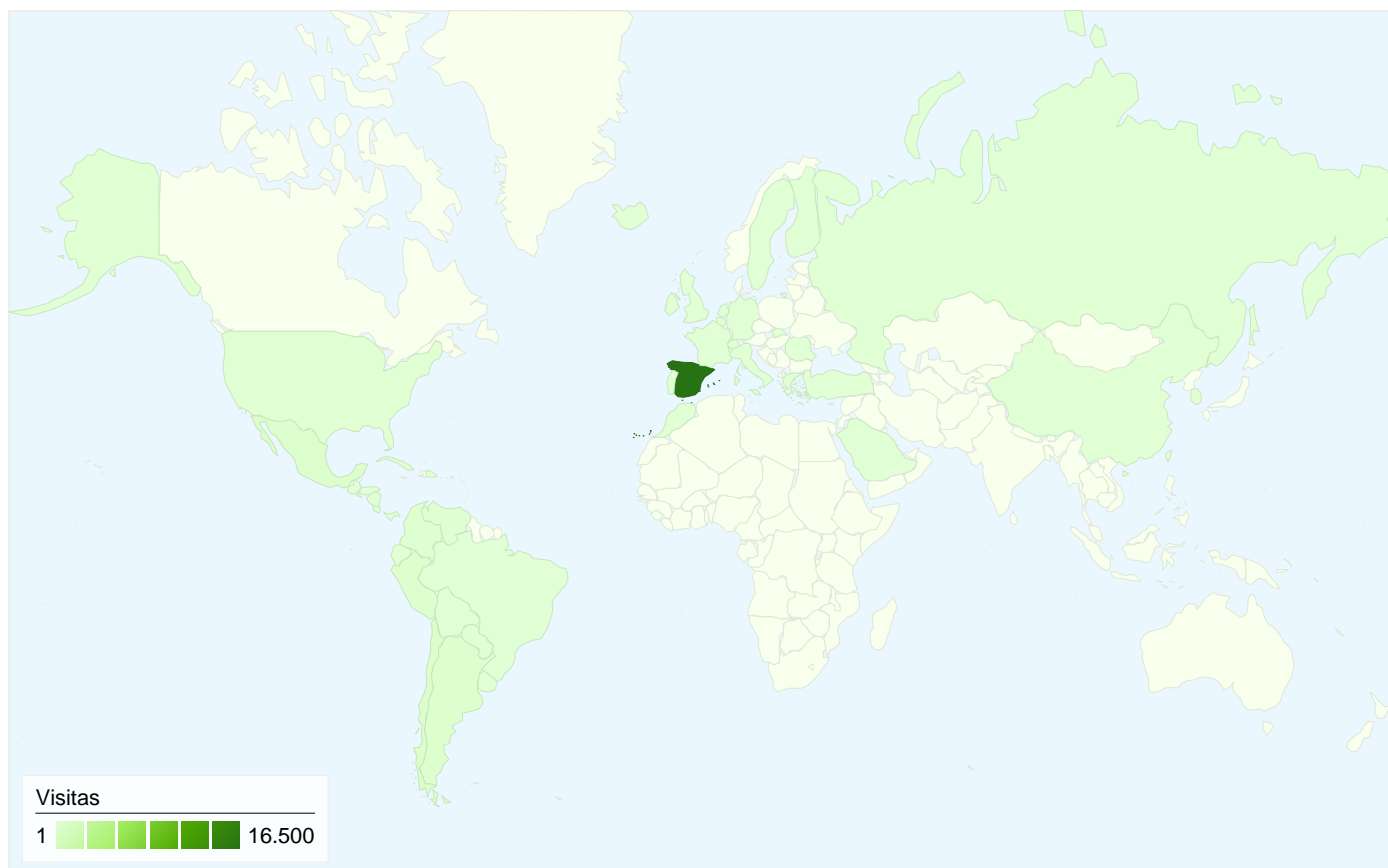

Usuarios del sitio web
10.090

Gráfico de visitas por ubicación world

Visión general de las fuentes de tráfico

- **Motores de búsqueda**
10.754,00 (56,88%)
- **Tráfico directo**
5.393,00 (28,53%)
- **Sitios web de referencia**
2.758,00 (14,59%)

Gráfico de visitas por ubicación ES

Visión general de usuarios

En comparación con: Sitio

10.090 usuarios han visitado este sitio.

18.905 Visitas

10.090 Usuario único absoluto

52.076 Páginas vistas

2,75 Promedio de páginas vistas

Todas las fuentes de tráfico han enviado un total de 18.905 visitas.

28,53% Tráfico directo

14,59% Sitios web de referencia

56,88% Motores de búsqueda

- Motores de búsqueda
10.754,00 (56,88%)
- Tráfico directo
5.393,00 (28,53%)
- Sitios web de referencia
2.758,00 (14,59%)

Gráfico de visitas por ubicación

En comparación con: Sitio

18.905 visitas provinieron de 46 países/territorios.

Uso del sitio

País/territorio	Visitas	Páginas/visita	Promedio de tiempo en el sitio	Porcentaje de visitas nuevas	Porcentaje de rebote
Spain	16.500	2,75	00:01:55	42,27%	57,39%
Chile	432	3,63	00:02:13	91,67%	40,28%
Mexico	395	2,50	00:01:38	95,95%	52,91%
Peru	338	2,80	00:01:39	92,90%	54,44%
Argentina	332	2,82	00:01:55	91,27%	44,88%
Colombia	271	2,35	00:01:14	95,57%	56,09%
Venezuela	126	1,78	00:00:56	93,65%	65,87%
United States	63	2,06	00:01:21	79,37%	50,79%
Ecuador	58	2,26	00:01:22	91,38%	63,79%
Bolivia	46	3,13	00:02:27	95,65%	47,83%