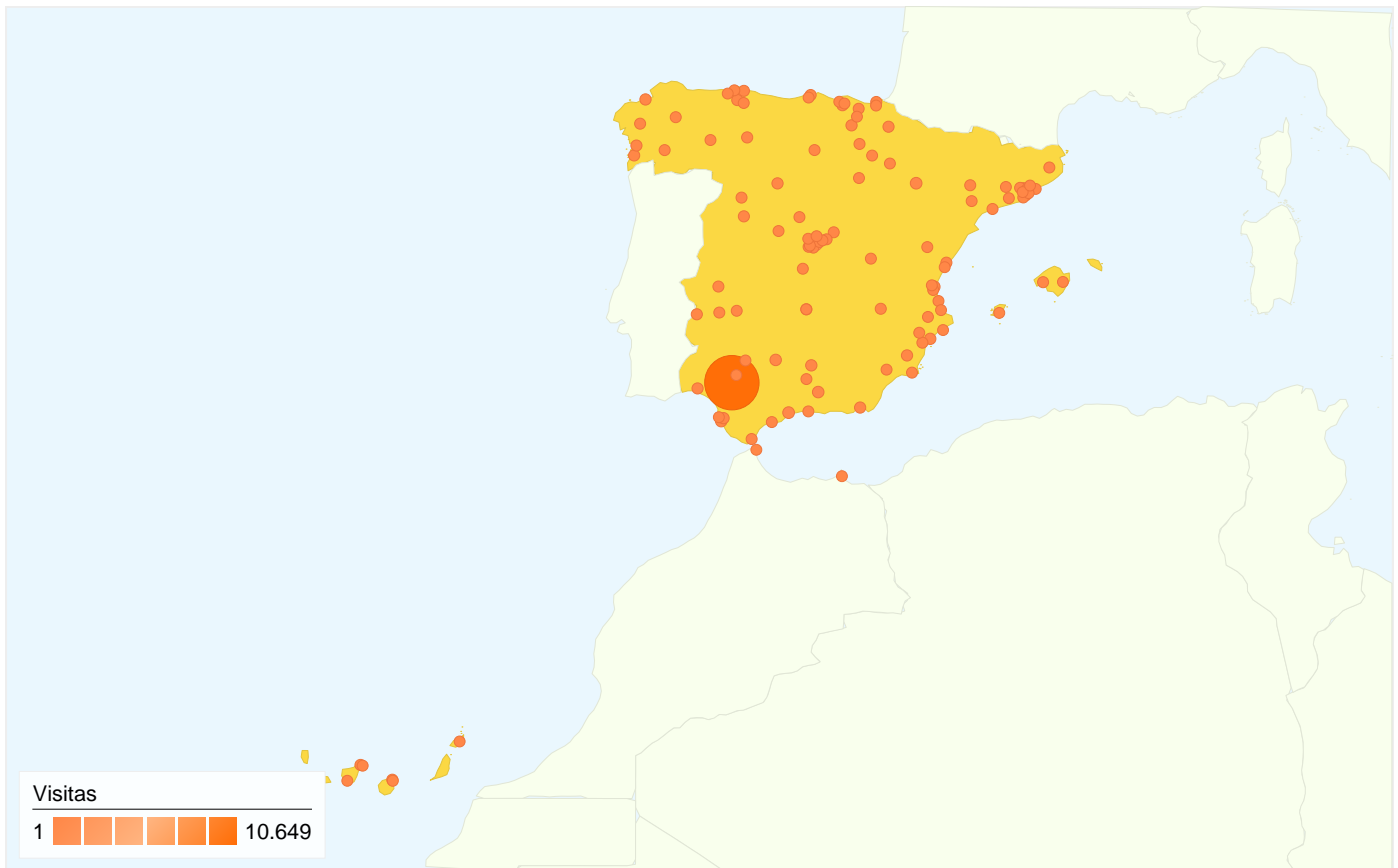

Este país/territorio ha enviado 16.500 visitas a través de 115 ciudades

Uso del sitio

Visitas		Páginas/visita		Promedio de tiempo en el sitio		Porcentaje de visitas nuevas		Porcentaje de rebote	
16.500	Porcentaje del total del sitio: 87,28%	2,75	Promedio del sitio: 2,75 (-0,15%)	00:01:55	Promedio del sitio: 00:01:54 (0,89%)	42,27%	Promedio del sitio: 48,43% (-12,71%)	57,39%	Promedio del sitio: 56,51% (1,56%)
Ciudad	Visitas	Páginas/visita	Promedio de tiempo en el sitio	Porcentaje de visitas nuevas	Porcentaje de rebote				
Sevilla	10.649	2,30	00:01:50	20,48%	66,26%				
Madrid	1.613	3,47	00:02:20	73,90%	45,82%				
Barcelona	295	3,11	00:01:42	75,93%	47,12%				
Valencia	242	3,36	00:01:56	86,36%	45,04%				
Malaga	201	4,42	00:02:21	92,04%	37,81%				
Zaragoza	192	3,00	00:01:25	92,19%	42,71%				
Granada	159	3,70	00:02:48	80,50%	35,85%				
Cadiz	149	3,07	00:02:13	73,83%	35,57%				
Cordoba	139	3,80	00:01:37	85,61%	37,41%				
Sabadell	136	1,93	00:01:16	76,47%	41,91%