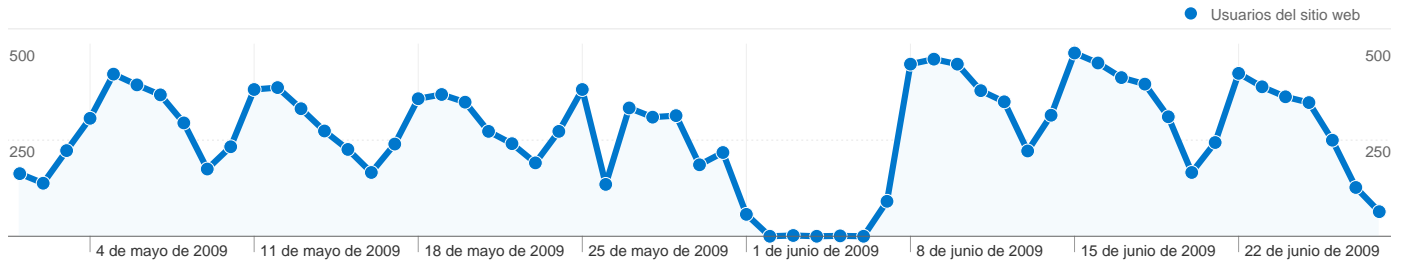

Uso del sitio

18.905 Visitas

56,51% Porcentaje de rebote

52.076 Páginas vistas

00:01:54 Promedio de tiempo en el sitio

2,75 Páginas/visita

48,43% Porcentaje de visitas nuevas

Visión general de usuarios

Usuarios del sitio web
10.090

Gráfico de visitas por ubicación world

Visión general de las fuentes de tráfico

- **Motores de búsqueda**
10.754,00 (56,88%)
- **Tráfico directo**
5.393,00 (28,53%)
- **Sitios web de referencia**
2.758,00 (14,59%)

Visión general del contenido

Páginas	Páginas vistas	Porcentaje de páginas vistas
/index.php	12.929	24,83%
/index.php?option=com_remo	3.642	6,99%
/index.php?option=com_conte	1.134	2,18%
/index.php?option=com_remo	805	1,55%
/index.php?option=com_remo	752	1,44%

Gráfico de visitas por ubicación ES

Visión general de usuarios

En comparación con: Sitio

10.090 usuarios han visitado este sitio.

18.905 Visitas

10.090 Usuario único absoluto

52.076 Páginas vistas

2,75 Promedio de páginas vistas