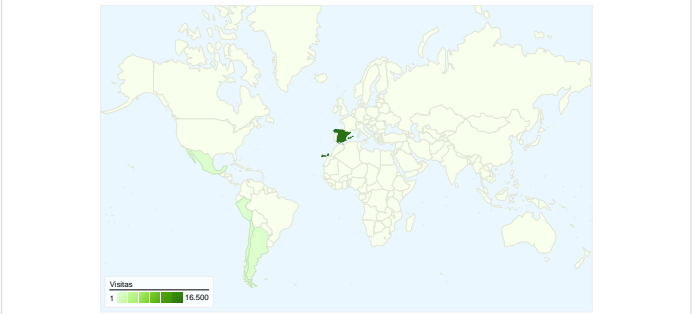

Uso del sitio

18.905 Visitas

56,51% Porcentaje de rebote

52.076 Páginas vistas

00:01:54 Promedio de tiempo en el sitio

2,75 Páginas/visita

48,43% Porcentaje de visitas nuevas

Visión general de usuarios

Usuarios del sitio web
10.090

Gráfico de visitas por ubicación world

Visión general de las fuentes de tráfico

- **Motores de búsqueda**
10.754,00 (56,88%)
- **Tráfico directo**
5.393,00 (28,53%)
- **Sitios web de referencia**
2.758,00 (14,59%)

Gráfico de visitas por ubicación ES

Visión general de usuarios

En comparación con: Sitio

10.090 usuarios han visitado este sitio.

18.905 Visitas

10.090 Usuario único absoluto

52.076 Páginas vistas

2,75 Promedio de páginas vistas

Gráfico de visitas por ubicación

En comparación con: Sitio

18.905 visitas provinieron de 46 países/territorios.

Uso del sitio

País/territorio	Visitas	Páginas/visita	Promedio de tiempo en el sitio	Porcentaje de visitas nuevas	Porcentaje de rebote
Spain	16.500	2,75	00:01:55	42,27%	57,39%
Chile	432	3,63	00:02:13	91,67%	40,28%
Mexico	395	2,50	00:01:38	95,95%	52,91%
Peru	338	2,80	00:01:39	92,90%	54,44%
Argentina	332	2,82	00:01:55	91,27%	44,88%
Colombia	271	2,35	00:01:14	95,57%	56,09%
Venezuela	126	1,78	00:00:56	93,65%	65,87%
United States	63	2,06	00:01:21	79,37%	50,79%
Ecuador	58	2,26	00:01:22	91,38%	63,79%
Bolivia	46	3,13	00:02:27	95,65%	47,83%