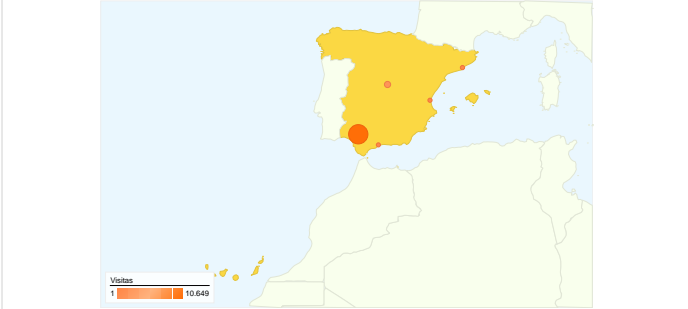

Usuarios del sitio web
10.090

Gráfico de visitas por ubicación world

Visión general de las fuentes de tráfico

- **Motores de búsqueda**
10.754,00 (56,88%)
- **Tráfico directo**
5.393,00 (28,53%)
- **Sitios web de referencia**
2.758,00 (14,59%)

Gráfico de visitas por ubicación ES

Visión general de usuarios

En comparación con: Sitio

10.090 usuarios han visitado este sitio.

18.905 Visitas

10.090 Usuario único absoluto

52.076 Páginas vistas

2,75 Promedio de páginas vistas

Gráfico de visitas por ubicación

En comparación con: Sitio

18.905 visitas provinieron de 46 países/territorios.

Uso del sitio

País/territorio	Visitas	Páginas/visita	Promedio de tiempo en el sitio	Porcentaje de visitas nuevas	Porcentaje de rebote
Spain	16.500	2,75	00:01:55	42,27%	57,39%
Chile	432	3,63	00:02:13	91,67%	40,28%
Mexico	395	2,50	00:01:38	95,95%	52,91%
Peru	338	2,80	00:01:39	92,90%	54,44%
Argentina	332	2,82	00:01:55	91,27%	44,88%
Colombia	271	2,35	00:01:14	95,57%	56,09%
Venezuela	126	1,78	00:00:56	93,65%	65,87%
United States	63	2,06	00:01:21	79,37%	50,79%
Ecuador	58	2,26	00:01:22	91,38%	63,79%
Bolivia	46	3,13	00:02:27	95,65%	47,83%